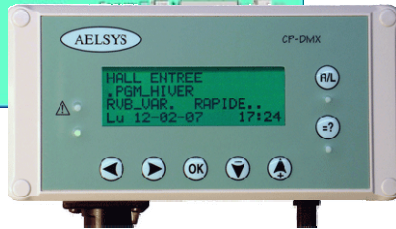

AELSYS

Les produits en Scène

Des produits, intégrés et fiables,
au marquage CE

une prise en mains simplifiée

des prix attractifs

pour des projets
sur-mesure

« tout en 1 ! »

Des dispositifs et éléments
conformes aux standards
DALI, DMX512