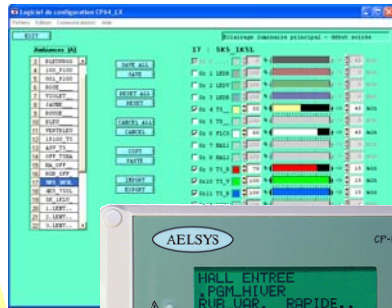

AELSYS

Les produits en Scène

Des produits, intégrés et fiables,
au marquage CE

une prise en mains simplifiée

des prix attractifs

pour des projets
sur-mesure

« tout en 1 ! »

Des dispositifs et éléments
conformes aux standards
DALI, DMX512