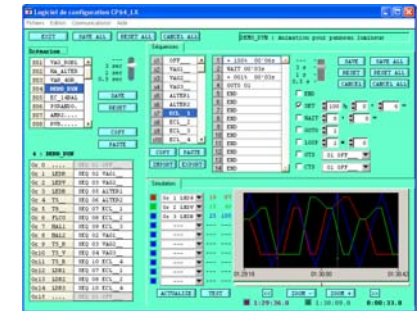

Ils nous font confiance :

Musée du Louvre

C2RMF

(Centre de Recherche et de Restauration
des Musées de France)

Marineland

Dyl-Enseignes

(Magasin Le Bon Marché, ...)

JCL 2000

(Mairie de La Courneuve, ...)

Groupe COUTANT

CEGELEC, INEO, SPIE, ...

Solutions simplifiées d'éclairage dynamique & statique sur mesure...

à destination des collectivités / gestionnaires de lieux publics ou privés / points de vente